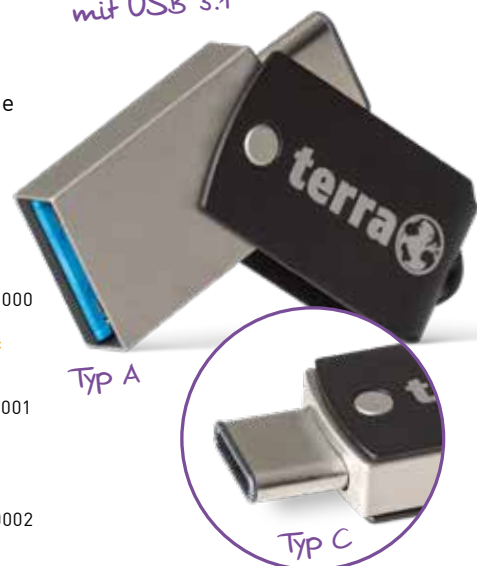

Artikel-Nr.: 1009475

349,-*

KASPERSKY

Kaspersky Internet Security **2+2+2 Geräte** Limited Edition

**SOLANGE
DER VORRAT
REICHT**

*2x Internet Security
2x Android Security
2x Password Manager*

- Bietet Schutz für PC, Mac sowie Android-Smartphones und -Tablets
- Schützt Sie vor Viren, Spyware, Ransomware und mehr
- Bietet zusätzlichen Schutz beim Online-Banking und -Shopping
- Schutz für Ihre Passwörter, Kreditkartendaten und mehr

Kaspersky Internet Security (2+2+2) enthält: 2x Kaspersky Internet Security + 2x Kaspersky Internet Security für Android + 2x Kaspersky Passwort Manager

29,95* Artikel-Nr.: 6660056

SICHERN SIE IHRE URLAUBS- FOTOS MIT TERRA USB-STICKS

TERRA USThree A+C

- USB 3.1 Flash-Memory-Stick
- Dualer Anschluss: USB Typ-A und Typ-C
- Lesen/Schreiben: 16/32 GB: 180/10 MB/s; 64 GB: 200/60 MB/s
- Abmessungen: ca. 3,7 x 2,2 x 0,9 cm
- Schlüsselanhängeröse
- Metallgehäuse
- Schwarz

*Effiziente und schnelle
Datenspeicherung
mit USB 3.1*

16 GB **14,99***
Artikel-Nr.: 2190000

32 GB **22,99***
Artikel-Nr.: 2190001

64 GB **39,99***
Artikel-Nr.: 2190002

WORTMANN AG empfiehlt Windows.

EDLES DESIGN TRIFFT LEISTUNGSSTARKE TECHNOLOGIE